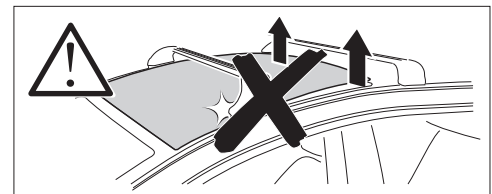

Max: 75 kg / 165 lbs

Max 130 km/h / 80 Mph

2 FOOT PACK

> Instructions

x4 x2 x4 4 Nm x1

80 km/h / 50 Mph

1 KIT + **2 FOOT PACK**

1